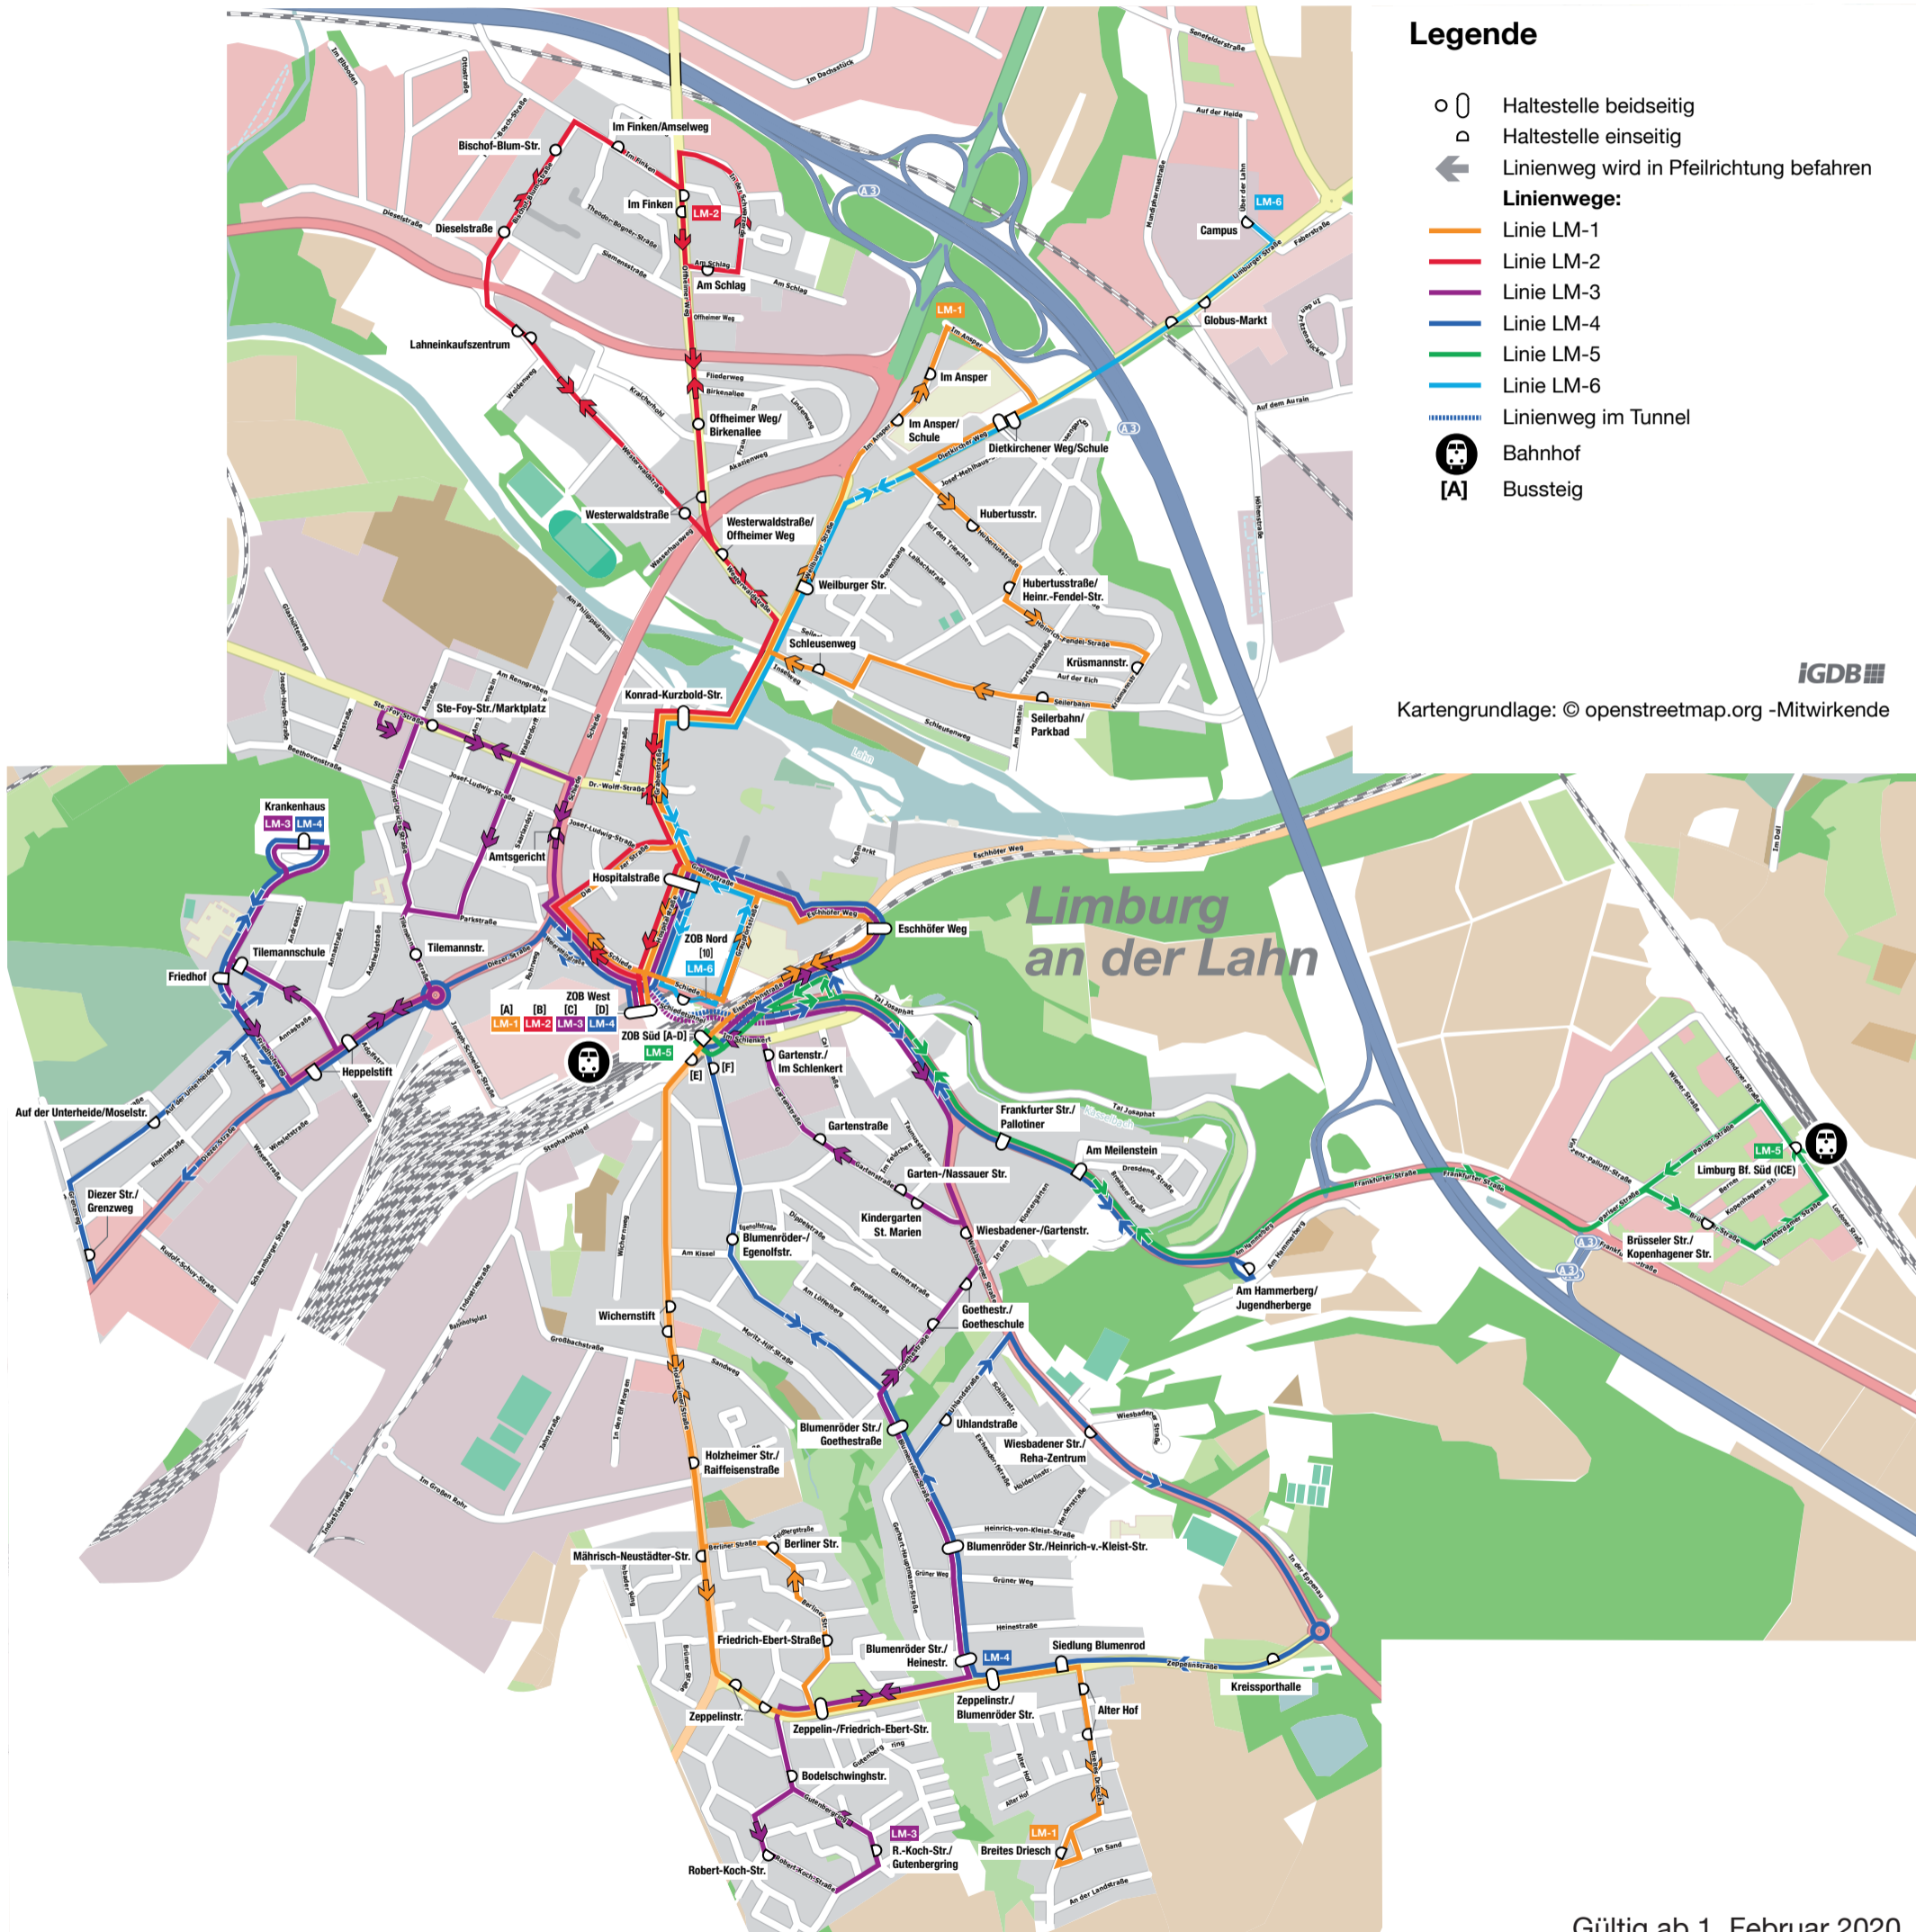

# Liniennetz Stadtlinie Limburg

Gültig ab 1. Februar 2020