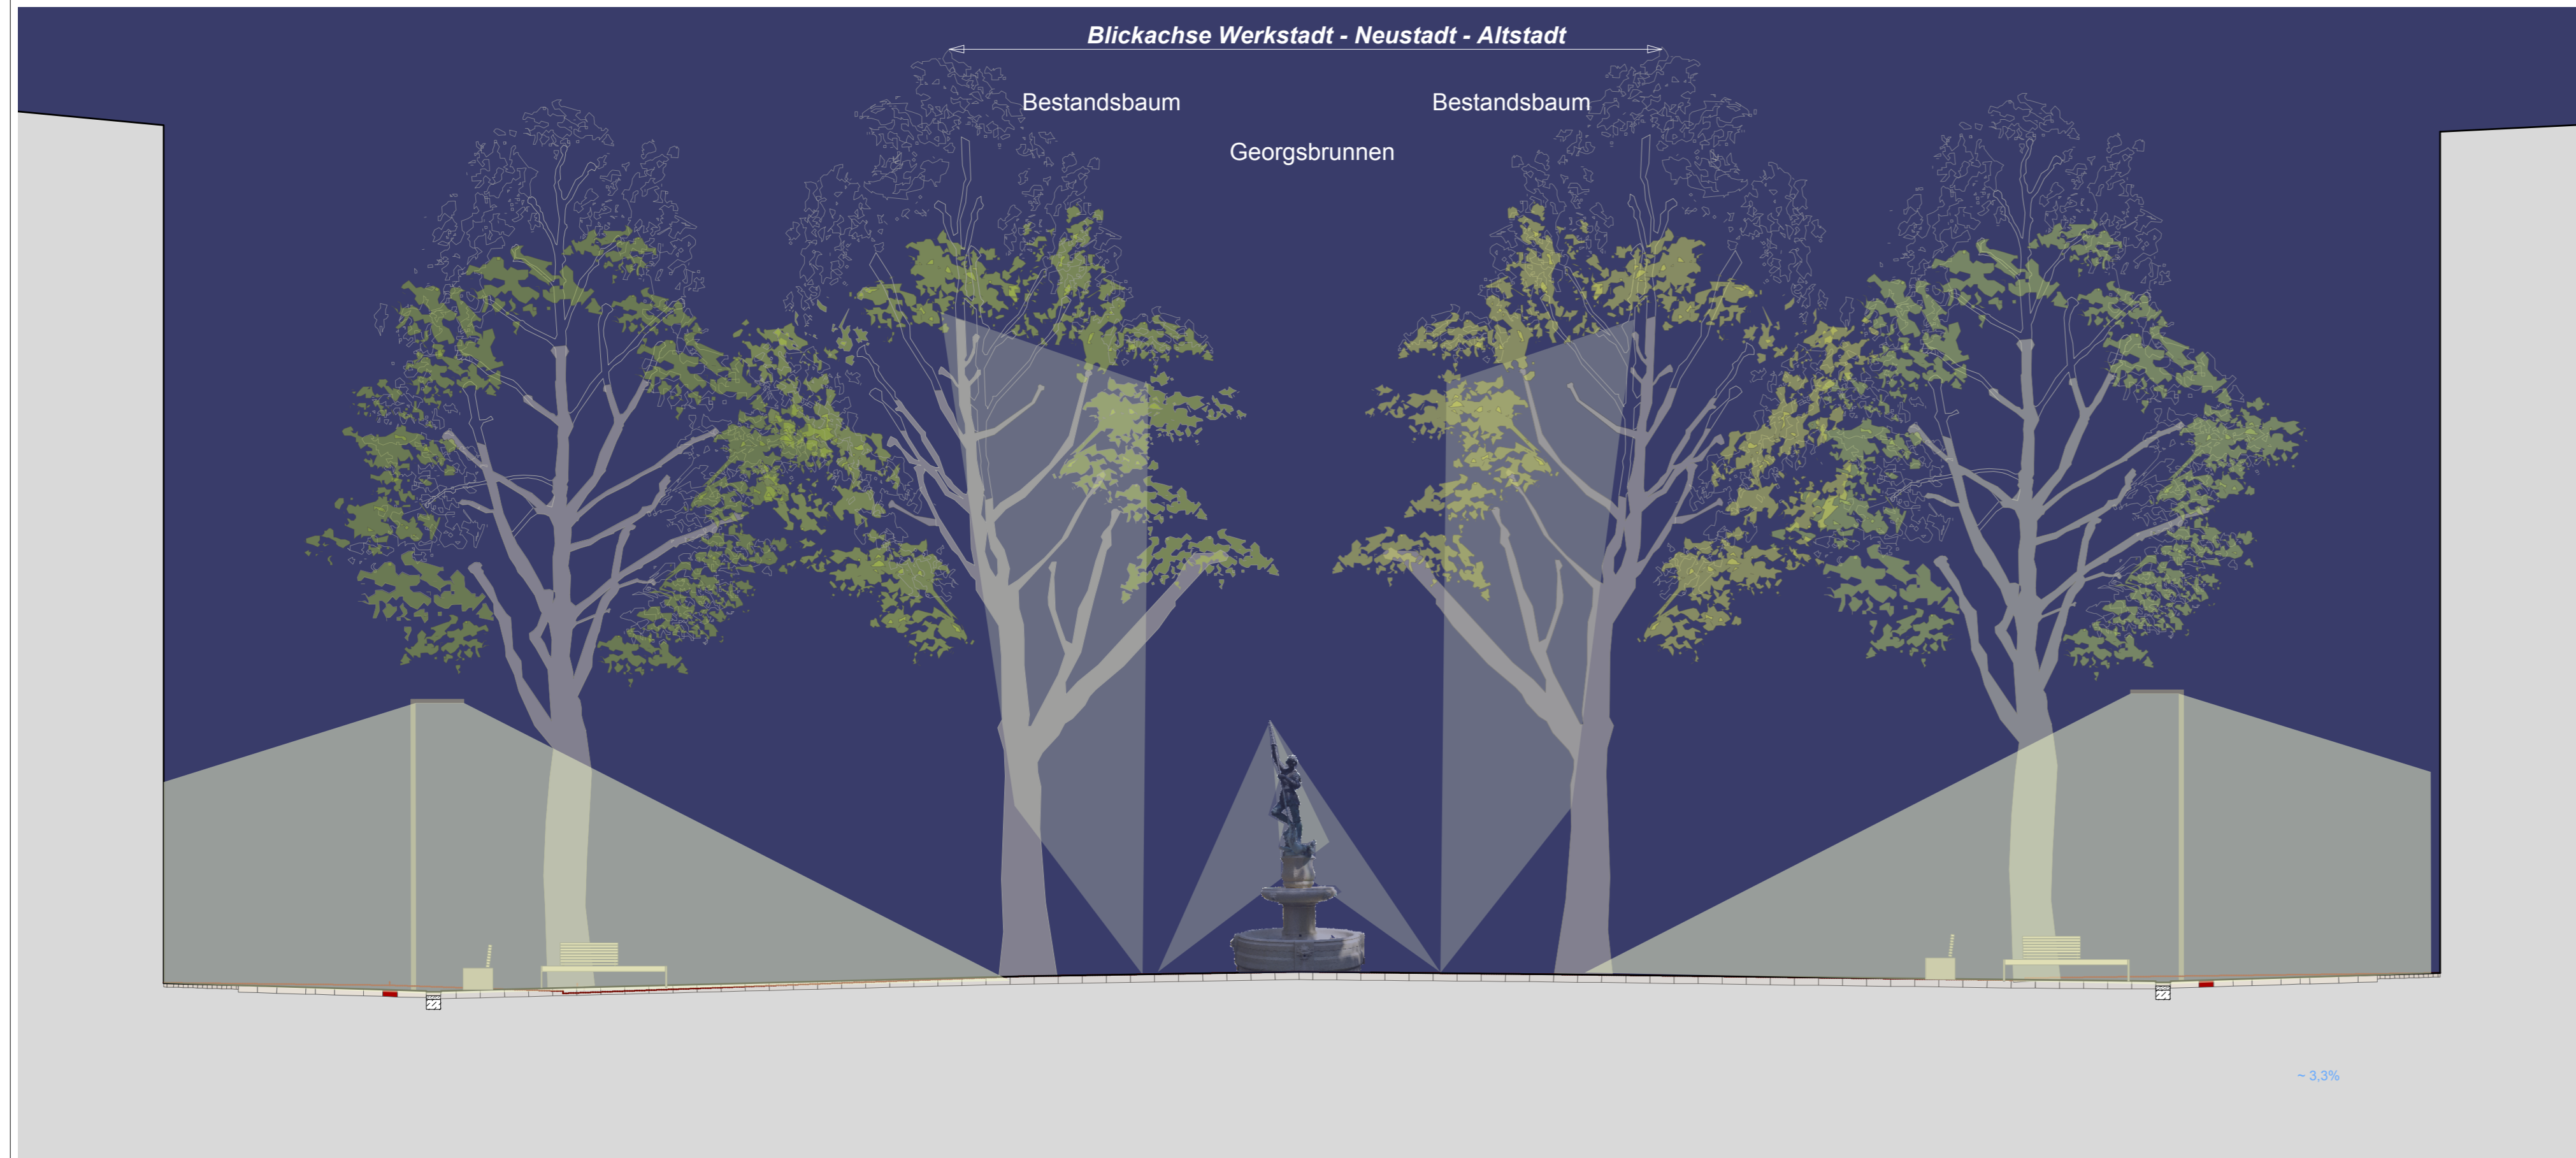

Profilleuchte BEGA
Lph 6,00 m
- technische Ausleuchtung

Bodeneinbauleuchten BEGA
- atmosphärische Beleuchtung

Profilleuchte BEGA
Lph 6,00 m
- technische Ausleuchtung

Index	Datum	Änderungen	Bearbeiter
a			

Projekt	Aktive Kernbereiche in Hessen - RÄUME VERBINDEN QUARTIERE	F U L I
Auftraggeber	Kreisstadt Limburg an der Lahn Werner-Senger-Straße 10 65549 Limburg a.d. Lahn	S.BL. Bearbeiter
Planinhalt	ENTWURFSPLANUNG Neumarkt - Systemschnitt Beleuchtung	S.BL. Zeichner
Planbezeichnung	HDK_EP_1-46_Neumarkt Systemschnitt W-O_2015-02-05	1:100 Maßstab
		08.05.2015 Datum

EP
Planungsphase

2.47
Plan-Nummer

Format: 780 x 297

Dateiname: Zeichnungsname