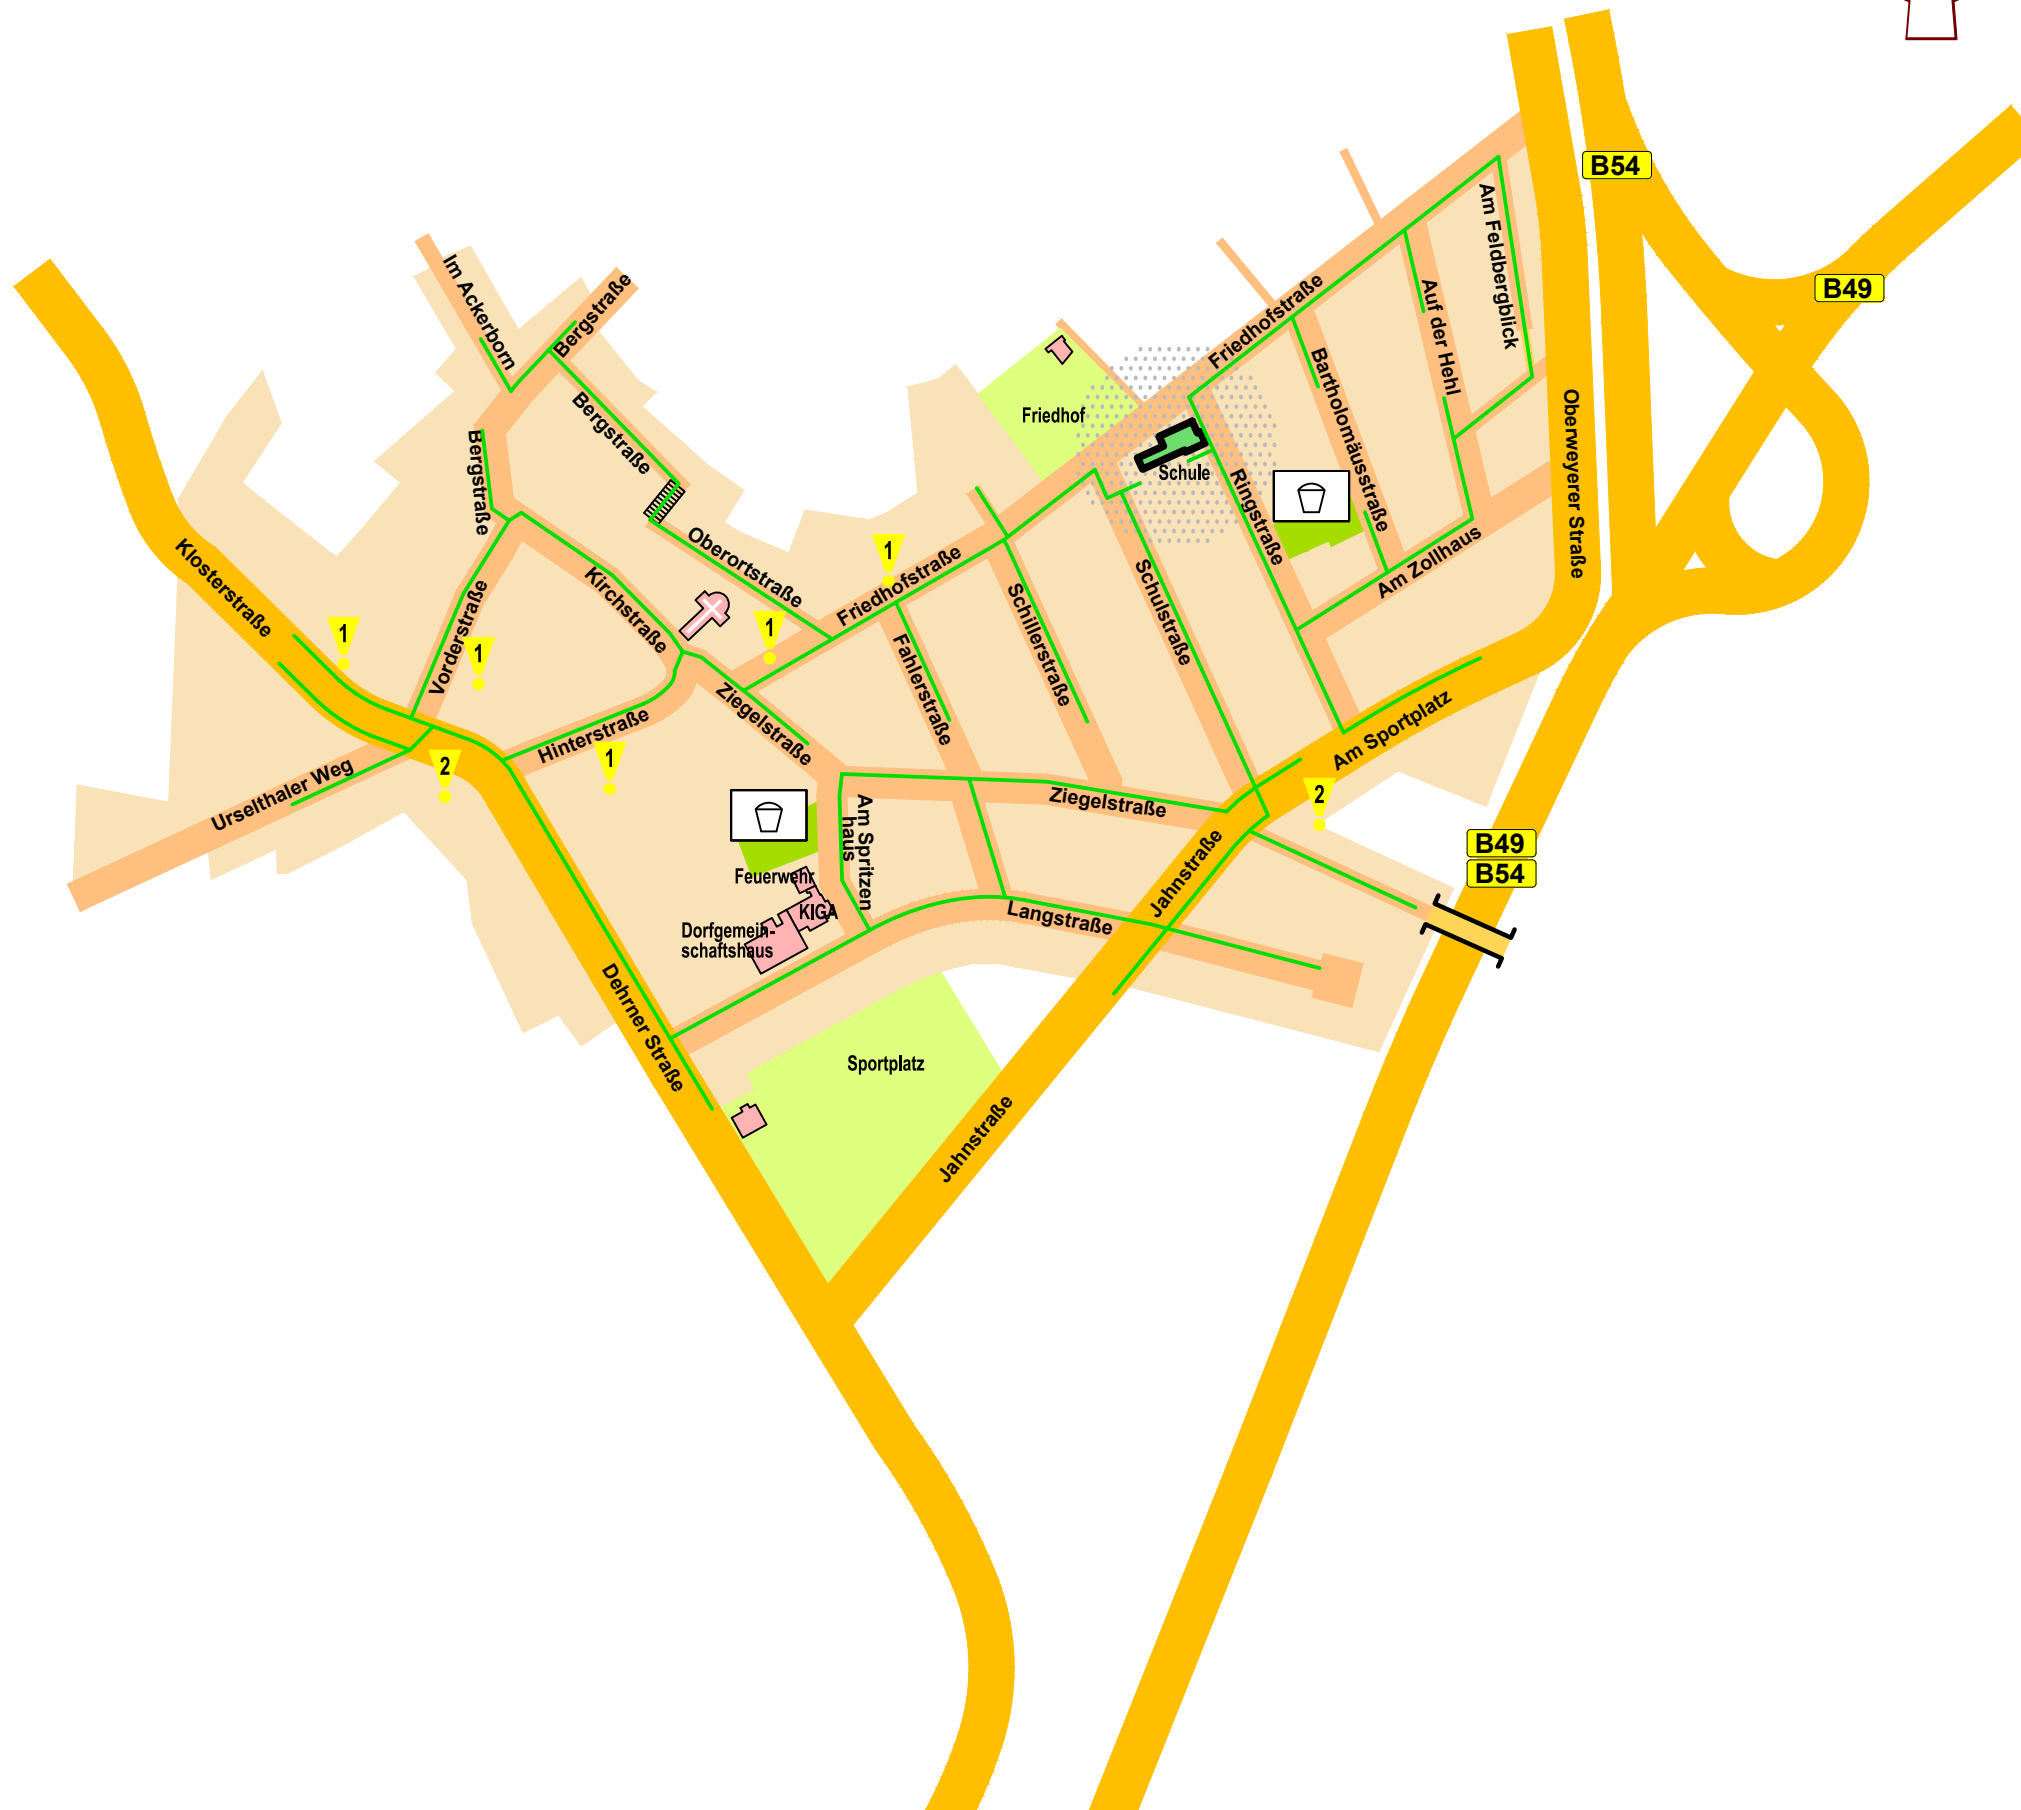

Kreisstadt Limburg a. d. Lahn Stadtteil Ahlbach Schulwegsicherung Grundschule Ahlbach

Legende

-  sicherer Schulweg
-  Fußgängerunterführung
-  Spielplatz

Gefahrenpunkte:

-  Gehweg zu schmal
-  Gefährliche Straßenquerung

Der Bürgermeister als
örtliche Ordnungsbehörde
In Vertretung

Michael Stanke

(Michael Stanke)
1. Stadtrat

Limburg a. d. Lahn, den 21.04.2020