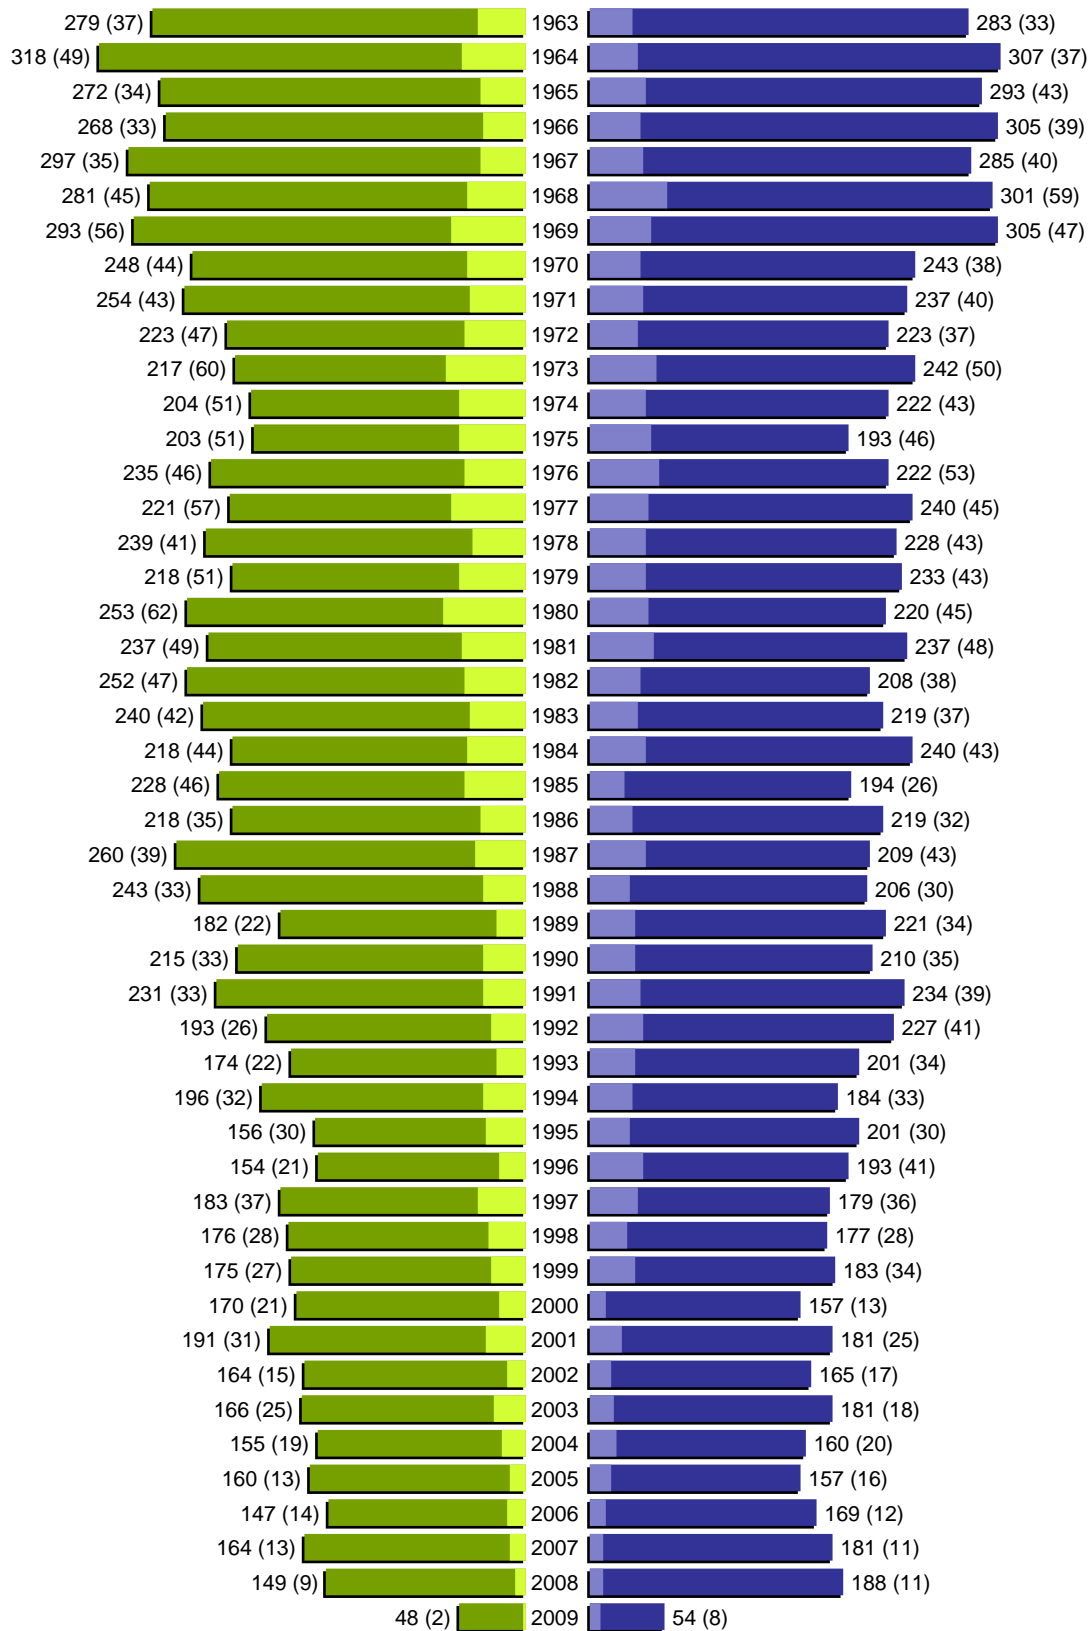

Alterspyramide

Kreisstadt Limburg a. d. Lahn
Geburtsjahrgänge 1907 bis 1962 (Stichtag: 26.05.2009)

■	männlich
■	männlich (nicht deutsch)
■	weiblich
■	weiblich (nicht deutsch)
Anzahl Dt. (Anzahl Ausl.)	

Alterspyramide

Kreisstadt Limburg a. d. Lahn
Geburtsjahrgänge 1963 bis 2009 (Stichtag: 26.05.2009)

Alterspyramide

Kreisstadt Limburg a. d. Lahn
Geburtsjahrgänge 1907 bis 2009 (Stichtag: 26.05.2009)

Summe Deutsche weiblich / männlich (gesamt): 16151 / 15118 (31269)

Summe Ausländer weiblich / männlich (gesamt): 2242 / 2233 (4475)

Einwohner gesamt weiblich / männlich (gesamt): 18393 / 17351 (35744)