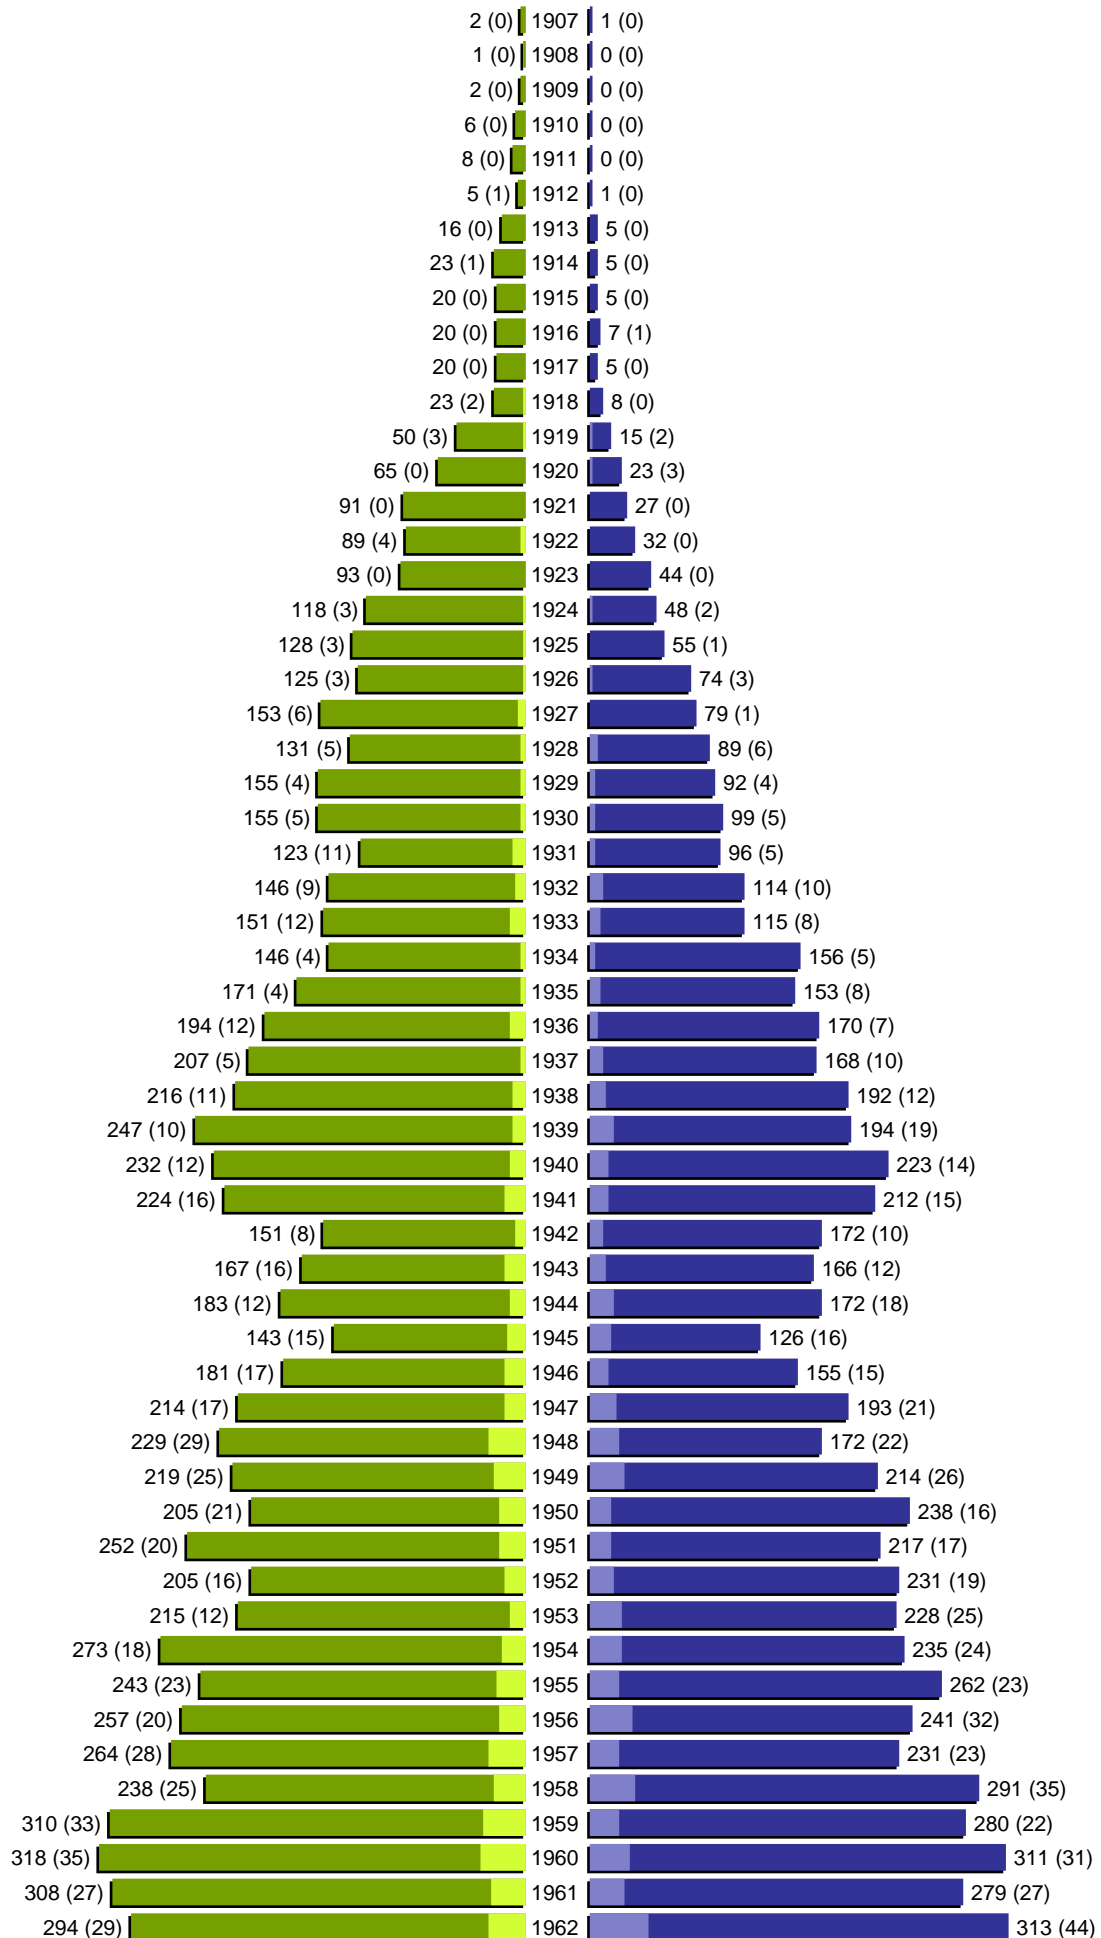

Alterspyramide

Kreisstadt Limburg a. d. Lahn
Geburtsjahrgänge 1907 bis 1962 (Stichtag: 26.05.2009)

■	männlich
■	männlich (nicht deutsch)
■	weiblich
■	weiblich (nicht deutsch)
Anzahl Dt. (Anzahl Ausl.)	

Alterspyramide

Kreisstadt Limburg a. d. Lahn
Geburtsjahrgänge 1963 bis 2009 (Stichtag: 26.05.2009)

Alterspyramide

Kreisstadt Limburg a. d. Lahn
Geburtsjahrgänge 1907 bis 2009 (Stichtag: 26.05.2009)

Summe Deutsche weiblich / männlich (gesamt): 16151 / 15118 (31269)

Summe Ausländer weiblich / männlich (gesamt): 2242 / 2233 (4475)

Einwohner gesamt weiblich / männlich (gesamt): 18393 / 17351 (35744)